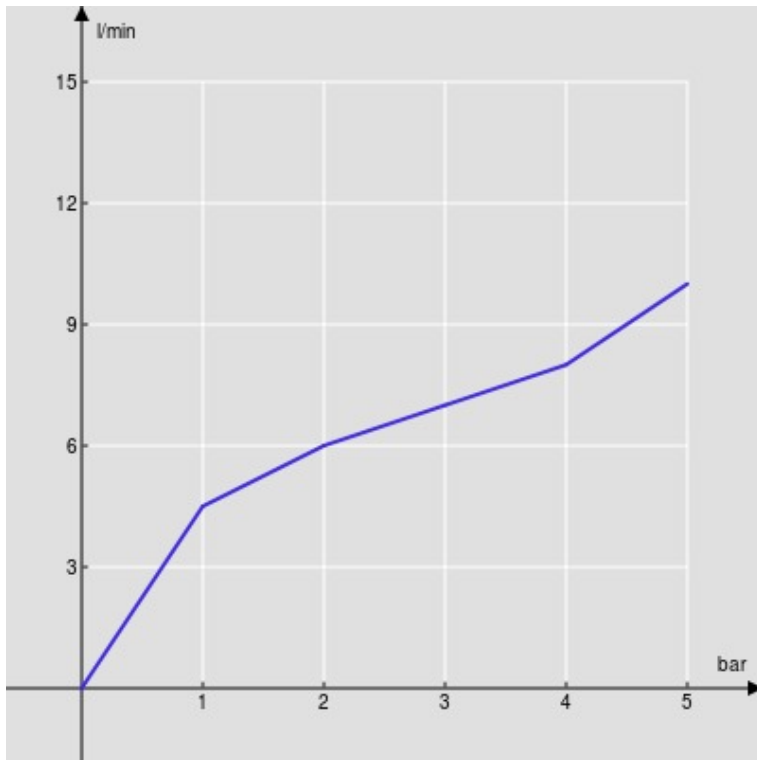

SPECIFICHE

Monocomando a bacinella

Chrome

Aeratore anticalcare

Scarico 1 1/4" push

Flessibili inox ø 3/8"

Limitatore di portata con freno al 50%

Imballo: 56,5 x 29 x 7,1 cm / 0,01163 m³ / 3,26 kg

CERTIFICAZIONI

DIAGRAMMA DI PORTATA: ACQUA CALDA/FREDDA

— Aeratore

DIAGRAMMA DI PORTATA: ACQUA MISCELATA

— Aeratore