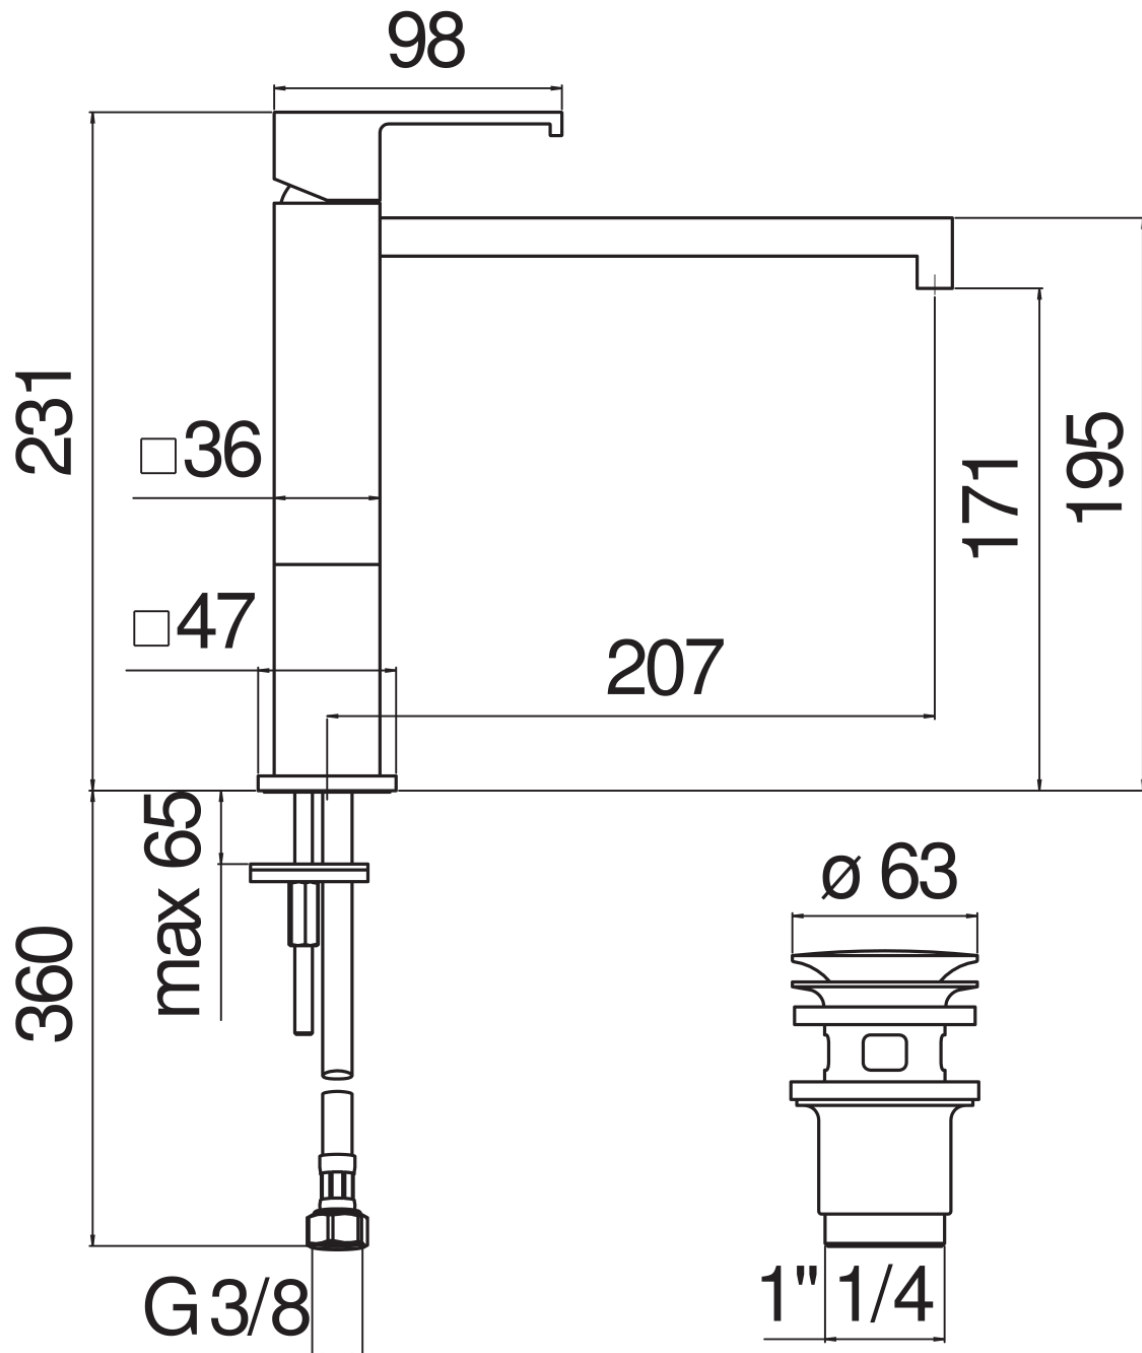

SPECIFICHE

Monocomando a bacinella

Chrome

Aeratore anticalcare

Scarico 1 1/4" push

Flessibili inox ø 3/8"

Limitatore di portata con freno al 50%

Imballo: 56,5 x 29 x 7,1 cm / 0,01163 m³ / 3,26 kg

CERTIFICAZIONI

DIAGRAMMA DI PORTATA: ACQUA CALDA/FREDDA

— Aeratore

DIAGRAMMA DI PORTATA: ACQUA MISCELATA

— Aeratore