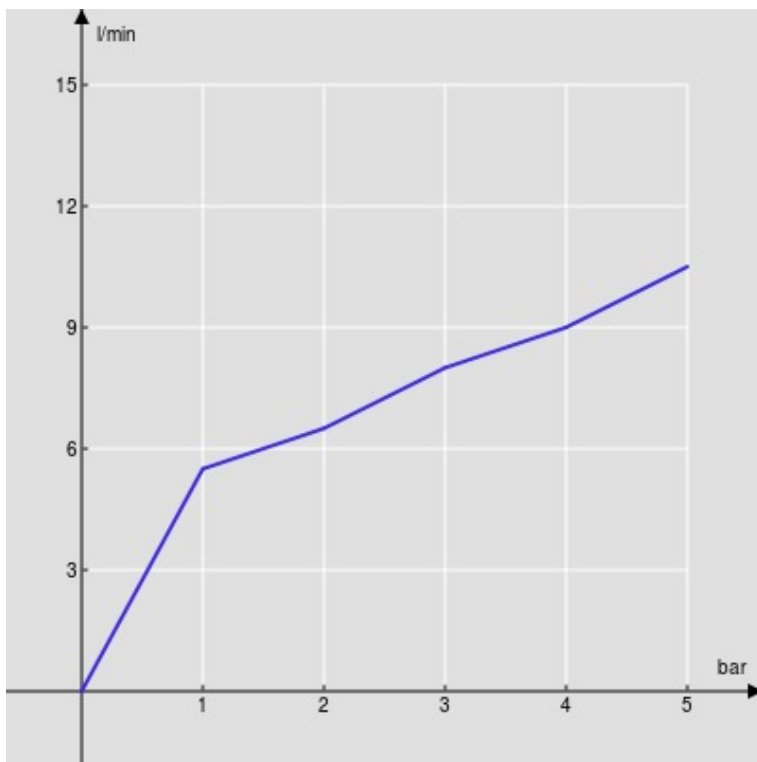

SPECIFICHE

Monocomando a bacinella

Chrome

Aeratore anticalcare

Scarico 1 1/4" push

Flessibili inox ø 3/8"

Limitatore di portata con freno al 50%

Imballo: 56,5 x 29 x 7,1 cm / 0,01163 m³ / 3,26 kg

CERTIFICAZIONI

DIAGRAMMA DI PORTATA: ACQUA CALDA/FREDDA

— Aeratore

DIAGRAMMA DI PORTATA: ACQUA MISCELATA

— Aeratore